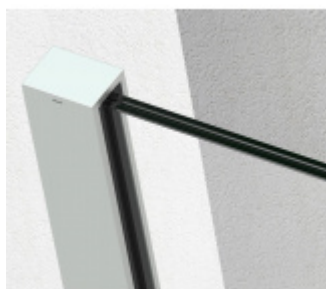

Produktový list

platný k 20. 9. 2024

luxusnikovani.cz
DELIVERED BY EFB

SADEV ROMEO - set pro skleněné zábradlí francouzského balkonu, instalace na 1 kliknutí Bez povrchové úpravy, 05.05, 1100 mm, Na povrch zevnitř

We Build the Invisible

ID produktu: 30768

Extrémně jednoduchý systém pro instalaci skleněného zábradlí pro francouzský balkon.

Vše je předmontované a připravené k instalaci na jedno kliknutí!

Montáž zvládne 1 pracovník a nejsou potřeba žádné speciální nástroje ani lešení nebo přístup z venkovní strany. Ušetříte čas i peníze!

Instalace probíhá do speciální patentované lišty SADEV OPC System (Open position clip), která se skládá ze dvou částí. Pevná a otevírací.

Po namontování pevného profilu se vloží sklo a pohyblivá lišta sevřením zajistí sklo.

Vlastnosti:

- Lze instalovat zevnitř i zvenčí budovy
- K dispozici v délkách 1000 / 1100 mm nebo celý profil 6000 mm
- Kompatibilní s konstrukcemi: Dřevo / beton / hliník / PVC
- Rychlá a snadná instalace 1 osobou
- Stavebnicové řešení
- Šířka skla od 1000 do 3000 mm
- Tloušťka skla od 10 mm do 21,52 mm nebo [5,5 až 10,10].
- Vysoce výkonná bariéra, ověřený systém v šířce 1300 mm z tvrzeného skla PVB 5,5