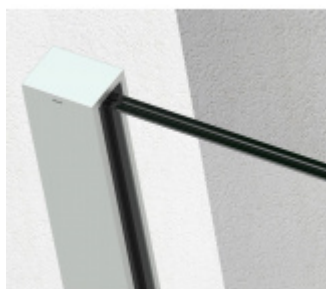

SADEV ROMEO - set pro skleněné zábradlí francouzského balkonu, instalace na 1 kliknutí Eloxovaný hliník, 05.05, 1000 mm, Na povrch zevnitř

We Build the Invisible

ID produktu: 30771

Extrémně jednoduchý systém pro instalaci skleněného zábradlí pro francouzský balkon.

Vše je předmontované a připravené k instalaci na jedno kliknutí!

Montáž zvládne 1 pracovník a nejsou potřeba žádné speciální nástroje ani lešení nebo přístup z venkovní strany. Ušetříte čas i peníze!

Instalace probíhá do speciální patentované lišty SADEV OPC System (Open position clip), která se skládá ze dvou částí. Pevná a otevírací.

Po namontování pevného profilu se vloží sklo a pohyblivá lišta sevřením zajistí sklo.

Vlastnosti:

- Lze instalovat zevnitř i zvenčí budovy
- K dispozici v délkách 1000 / 1100 mm nebo celý profil 6000 mm
- Kompatibilní s konstrukcemi: Dřevo / beton / hliník / PVC
- Rychlá a snadná instalace 1 osobou
- Stavebnicové řešení
- Šířka skla od 1000 do 3000 mm
- Tloušťka skla od 10 mm do 21,52 mm nebo [5,5 až 10,10].
- Vysoce výkonná bariéra, ověřený systém v šířce 1300 mm z tvrzeného skla PVB 5,5

- K dispozici EPD
- Certifikovaná odolnost 1kN

Základní povrchové úpravy:

- Surový hliník bez povrchové úpravy. Můžete opatřit vlastní barvou dle potřeby.
- Eloxovaný hliník
- Barva RAL 9016 nebo 7016

Na poptání je možné dodat lišty v různých barevných variantách dle palety RAL.