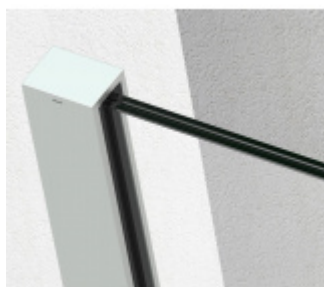

SADEV ROMEO - set pro skleněné zábradlí francouzského balkonu, instalace na 1 kliknutí Šedá RAL 7016, 1100 mm, Na povrch z venku, 05.05

We Build the Invisible

ID produktu: 30774

Extrémně jednoduchý systém pro instalaci skleněného zábradlí pro francouzský balkon.

Vše je předmontované a připravené k instalaci na jedno kliknutí!

Montáž zvládne 1 pracovník a nejsou potřeba žádné speciální nástroje ani lešení nebo přístup z venkovní strany. Ušetříte čas i peníze!

Instalace probíhá do speciální patentované lišty SADEV OPC System (Open position clip), která se skládá ze dvou částí. Pevná a otevírací.

Po namontování pevného profilu se vloží sklo a pohyblivá lišta sevřením zajistí sklo.

Vlastnosti:

- Lze instalovat zevnitř i zvenčí budovy
- K dispozici v délkách 1000 / 1100 mm nebo celý profil 6000 mm
- Kompatibilní s konstrukcemi: Dřevo / beton / hliník / PVC
- Rychlá a snadná instalace 1 osobou
- Stavebnicové řešení
- Šířka skla od 1000 do 3000 mm
- Tloušťka skla od 10 mm do 21,52 mm nebo [5,5 až 10,10].
- Vysoce výkonná bariéra, ověřený systém v šířce 1300 mm z tvrzeného skla PVB 5,5

- K dispozici EPD
- Certifikovaná odolnost 1kN

Základní povrchové úpravy:

- Surový hliník bez povrchové úpravy. Můžete opatřit vlastní barvou dle potřeby.
- Eloxovaný hliník
- Barva RAL 9016 nebo 7016

Na poptání je možné dodat lišty v různých barevných variantách dle palety RAL.