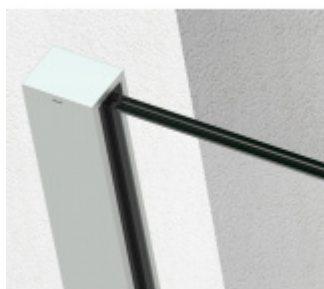

SADEV ROMEO - set pro skleněné zábradlí francouzského balkonu, instalace na 1 kliknutí Bílá RAL 9016, 1000 mm, Na povrch z venku, 05.05

We Build the Invisible

ID produktu: 30777

Extrémně jednoduchý systém pro instalaci skleněného zábradlí pro francouzský balkon.

Vše je předmontované a připravené k instalaci na jedno kliknutí!

Montáž zvládne 1 pracovník a nejsou potřeba žádné speciální nástroje ani lešení nebo přístup z venkovní strany. Ušetříte čas i peníze!

Instalace probíhá do speciální patentované lišty SADEV OPC System (Open position clip), která se skládá ze dvou částí. Pevná a otevírací.

Po namontování pevného profilu se vloží sklo a pohyblivá lišta sevřením zajistí sklo.

Vlastnosti:

- Lze instalovat zevnitř i zvenčí budovy
- K dispozici v délkách 1000 / 1100 mm nebo celý profil 6000 mm
- Kompatibilní s konstrukcemi: Dřevo / beton / hliník / PVC
- Rychlá a snadná instalace 1 osobou
- Stavebnicové řešení
- Šířka skla od 1000 do 3000 mm
- Tloušťka skla od 10 mm do 21,52 mm nebo [5,5 až 10,10].
- Vysoce výkonná bariéra, ověřený systém v šířce 1300 mm z tvrzeného skla PVB 5,5

- K dispozici EPD
- Certifikovaná odolnost 1kN

Základní povrchové úpravy:

- Surový hliník bez povrchové úpravy. Můžete opatřit vlastní barvou dle potřeby.
- Eloxovaný hliník
- Barva RAL 9016 nebo 7016

Na poptání je možné dodat lišty v různých barevných variantách dle palety RAL.