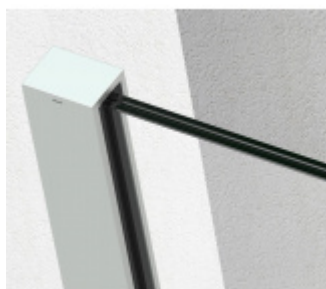

SADEV ROMEO - set pro skleněné zábradlí francouzského balkonu, instalace na 1 kliknutí Šedá RAL 7016, 1000 mm, Na povrch z venku, 05.05

We Build the Invisible

ID produktu: 30778

Extrémně jednoduchý systém pro instalaci skleněného zábradlí pro francouzský balkon.

Vše je předmontované a připravené k instalaci na jedno kliknutí!

Montáž zvládne 1 pracovník a nejsou potřeba žádné speciální nástroje ani lešení nebo přístup z venkovní strany. Ušetříte čas i peníze!

Instalace probíhá do speciální patentované lišty SADEV OPC System (Open position clip), která se skládá ze dvou částí. Pevná a otevírací.

Po namontování pevného profilu se vloží sklo a pohyblivá lišta sevřením zajistí sklo.

Vlastnosti:

- Lze instalovat zevnitř i zvenčí budovy
- K dispozici v délkách 1000 / 1100 mm nebo celý profil 6000 mm
- Kompatibilní s konstrukcemi: Dřevo / beton / hliník / PVC
- Rychlá a snadná instalace 1 osobou
- Stavebnicové řešení
- Šířka skla od 1000 do 3000 mm
- Tloušťka skla od 10 mm do 21,52 mm nebo [5,5 až 10,10].
- Vysoce výkonná bariéra, ověřený systém v šířce 1300 mm z tvrzeného skla PVB 5,5

- K dispozici EPD
- Certifikovaná odolnost 1kN

Základní povrchové úpravy:

- Surový hliník bez povrchové úpravy. Můžete opatřit vlastní barvou dle potřeby.
- Eloxovaný hliník
- Barva RAL 9016 nebo 7016

Na poptání je možné dodat lišty v různých barevných variantách dle palety RAL.