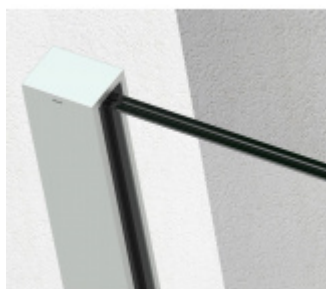

SADEV ROMEO - set pro skleněné zábradlí francouzského balkonu, instalace na 1 kliknutí Bez povrchové úpravy, 1000 mm, Na povrch z venku, 05.05

We Build the Invisible

ID produktu: 30780

Extrémně jednoduchý systém pro instalaci skleněného zábradlí pro francouzský balkon.

Vše je předmontované a připravené k instalaci na jedno kliknutí!

Montáž zvládne 1 pracovník a nejsou potřeba žádné speciální nástroje ani lešení nebo přístup z venkovní strany. Ušetříte čas i peníze!

Instalace probíhá do speciální patentované lišty SADEV OPC System (Open position clip), která se skládá ze dvou částí. Pevná a otevírací.

Po namontování pevného profilu se vloží sklo a pohyblivá lišta sevřením zajistí sklo.

Vlastnosti:

- Lze instalovat zevnitř i zvenčí budovy
- K dispozici v délkách 1000 / 1100 mm nebo celý profil 6000 mm
- Kompatibilní s konstrukcemi: Dřevo / beton / hliník / PVC
- Rychlá a snadná instalace 1 osobou
- Stavebnicové řešení
- Šířka skla od 1000 do 3000 mm
- Tloušťka skla od 10 mm do 21,52 mm nebo [5,5 až 10,10].
- Vysoce výkonná bariéra, ověřený systém v šířce 1300 mm z tvrzeného skla PVB 5,5

- K dispozici EPD
- Certifikovaná odolnost 1kN

Základní povrchové úpravy:

- Surový hliník bez povrchové úpravy. Můžete opatřit vlastní barvou dle potřeby.
- Eloxovaný hliník
- Barva RAL 9016 nebo 7016

Na poptání je možné dodat lišty v různých barevných variantách dle palety RAL.