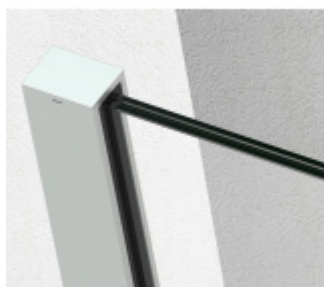

SADEV ROMEO - set pro skleněné zábradlí francouzského balkonu, instalace na 1 kliknutí Bílá RAL 9016, 1100 mm, Boční montáž, 05.05

We Build the Invisible

ID produktu: 30781

Extrémně jednoduchý systém pro instalaci skleněného zábradlí pro francouzský balkon.

Vše je předmontované a připravené k instalaci na jedno kliknutí!

Montáž zvládne 1 pracovník a nejsou potřeba žádné speciální nástroje ani lešení nebo přístup z venkovní strany.

Ušetříte čas i peníze!

Instalace probíhá do speciální patentované lišty SADEV OPC System (Open position clip), která se skládá ze dvou částí. Pevná a otevírací.

Po namontování pevného profilu se vloží sklo a pohyblivá lišta sevřením zajistí sklo.

Vlastnosti:

- Lze instalovat zevnitř i zvenčí budovy
- K dispozici v délkách 1000 / 1100 mm nebo celý profil 6000 mm
- Kompatibilní s konstrukcemi: Dřevo / beton / hliník / PVC
- Rychlá a snadná instalace 1 osobou
- Stavebnicové řešení
- Šířka skla od 1000 do 3000 mm
- Tloušťka skla od 10 mm do 21,52 mm nebo [5,5 až 10,10].
- Vysoce výkonná bariéra, ověřený systém v šířce 1300 mm z tvrzeného skla PVB 5,5
- K dispozici EPD

- Certifikovaná odolnost 1kN

Základní povrchové úpravy:

- Surový hliník bez povrchové úpravy. Můžete opatřit vlastní barvou dle potřeby.
- Eloxovaný hliník
- Barva RAL 9016 nebo 7016

Na poptání je možné dodat lišty v různých barevných variantách dle palety RAL.