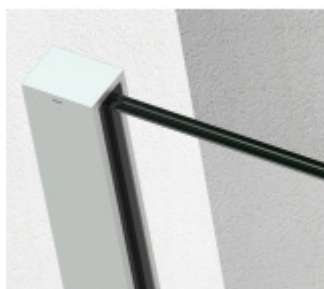

## SADEV ROMEO - set pro skleněné zábradlí francouzského balkonu, instalace na 1 kliknutí Šedá RAL 7016, 1100 mm, Boční montáž, 05.05

We Build the Invisible

ID produktu: 30782

Extrémně jednoduchý systém pro instalaci skleněného zábradlí pro francouzský balkon.

Instalace probíhá do speciální patentované lišty SADEV OPC System (Open position clip), která se skládá ze dvou částí. Pevná a otevírací.

Po namontování pevného profilu se vloží sklo a pohyblivá lišta sevřením zajistí sklo.

### Vlastnosti:

- Lze instalovat zevnitř i zvenčí budovy
- K dispozici v délkách 1000 / 1100 mm nebo celý profil 6000 mm
- Kompatibilní s konstrukcemi: Dřevo / beton / hliník / PVC
- Rychlá a snadná instalace 1 osobou
- Stavebnicové řešení
- Šířka skla od 1000 do 3000 mm
- Tloušťka skla od 10 mm do 21,52 mm nebo [5,5 až 10,10].
- Vysoce výkonná bariéra, ověřený systém v šířce 1300 mm z tvrzeného skla PVB 5,5
- K dispozici EPD