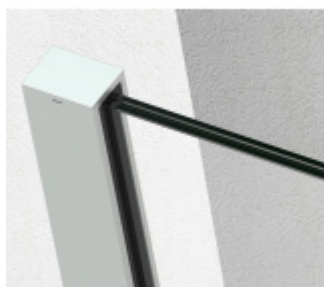

## SADEV ROMEO - set pro skleněné zábradlí francouzského balkonu, instalace na 1 kliknutí Šedá RAL 7016, 1000 mm, Boční montáž, 05.05

We Build the Invisible

ID produktu: 30786

Extrémně jednoduchý systém pro instalaci skleněného zábradlí pro francouzský balkon.

Instalace probíhá do speciální patentované lišty SADEV OPC System (Open position clip), která se skládá ze dvou částí. Pevná a otevírací.

Po namontování pevného profilu se vloží sklo a pohyblivá lišta sevřením zajistí sklo.

### Vlastnosti:

- Lze instalovat zevnitř i zvenčí budovy
- K dispozici v délkách 1000 / 1100 mm nebo celý profil 6000 mm
- Kompatibilní s konstrukcemi: Dřevo / beton / hliník / PVC
- Rychlá a snadná instalace 1 osobou
- Stavebnicové řešení
- Šířka skla od 1000 do 3000 mm
- Tloušťka skla od 10 mm do 21,52 mm nebo [5,5 až 10,10].
- Vysoce výkonná bariéra, ověřený systém v šířce 1300 mm z tvrzeného skla PVB 5,5
- K dispozici EPD