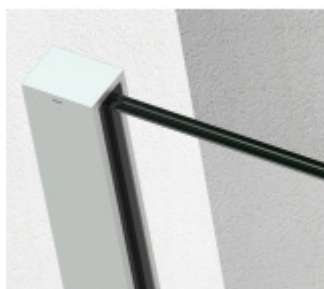

SADEV ROMEO - set pro skleněné zábradlí francouzského balkonu, instalace na 1 kliknutí Eloxovaný hliník, 1000 mm, Boční montáž, 05.05

We Build the Invisible

ID produktu: 30787

Extrémně jednoduchý systém pro instalaci skleněného zábradlí pro francouzský balkon.

Vše je předmontované a připravené k instalaci na jedno kliknutí!

Montáž zvládne 1 pracovník a nejsou potřeba žádné speciální nástroje ani lešení nebo přístup z venkovní strany.

Ušetříte čas i peníze!

Instalace probíhá do speciální patentované lišty SADEV OPC System (Open position clip), která se skládá ze dvou částí. Pevná a otevírací.

Po namontování pevného profilu se vloží sklo a pohyblivá lišta sevřením zajistí sklo.

Vlastnosti:

- Lze instalovat zevnitř i zvenčí budovy
- K dispozici v délkách 1000 / 1100 mm nebo celý profil 6000 mm
- Kompatibilní s konstrukcemi: Dřevo / beton / hliník / PVC
- Rychlá a snadná instalace 1 osobou
- Stavebnicové řešení
- Šířka skla od 1000 do 3000 mm
- Tloušťka skla od 10 mm do 21,52 mm nebo [5,5 až 10,10].
- Vysoce výkonná bariéra, ověřený systém v šířce 1300 mm z tvrzeného skla PVB 5,5
- K dispozici EPD

- Certifikovaná odolnost 1kN

Základní povrchové úpravy:

- Surový hliník bez povrchové úpravy. Můžete opatřit vlastní barvou dle potřeby.
- Eloxovaný hliník
- Barva RAL 9016 nebo 7016

Na poptání je možné dodat lišty v různých barevných variantách dle palety RAL.