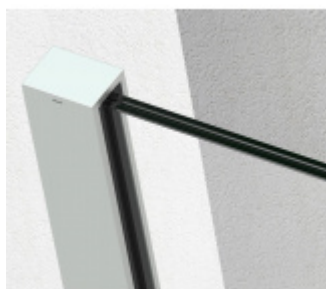

SADEV ROMEO - set pro skleněné zábradlí francouzského balkonu, instalace na 1 kliknutí Bez povrchové úpravy, 1000 mm, Boční montáž, 05.05

We Build the Invisible

ID produktu: 30788

Extrémně jednoduchý systém pro instalaci skleněného zábradlí pro francouzský balkon.

Vše je předmontované a připravené k instalaci na jedno kliknutí!

Montáž zvládne 1 pracovník a nejsou potřeba žádné speciální nástroje ani lešení nebo přístup z venkovní strany. Ušetříte čas i peníze!

Instalace probíhá do speciální patentované lišty SADEV OPC System (Open position clip), která se skládá ze dvou částí. Pevná a otevírací.

Po namontování pevného profilu se vloží sklo a pohyblivá lišta sevřením zajistí sklo.

Vlastnosti:

- Lze instalovat zevnitř i zvenčí budovy
- K dispozici v délkách 1000 / 1100 mm nebo celý profil 6000 mm
- Kompatibilní s konstrukcemi: Dřevo / beton / hliník / PVC
- Rychlá a snadná instalace 1 osobou
- Stavebnicové řešení
- Šířka skla od 1000 do 3000 mm
- Tloušťka skla od 10 mm do 21,52 mm nebo [5,5 až 10,10].
- Vysoce výkonná bariéra, ověřený systém v šířce 1300 mm z tvrzeného skla PVB 5,5

- K dispozici EPD
- Certifikovaná odolnost 1kN

Základní povrchové úpravy:

- Surový hliník bez povrchové úpravy. Můžete opatřit vlastní barvou dle potřeby.
- Eloxovaný hliník
- Barva RAL 9016 nebo 7016

Na poptání je možné dodat lišty v různých barevných variantách dle palety RAL.