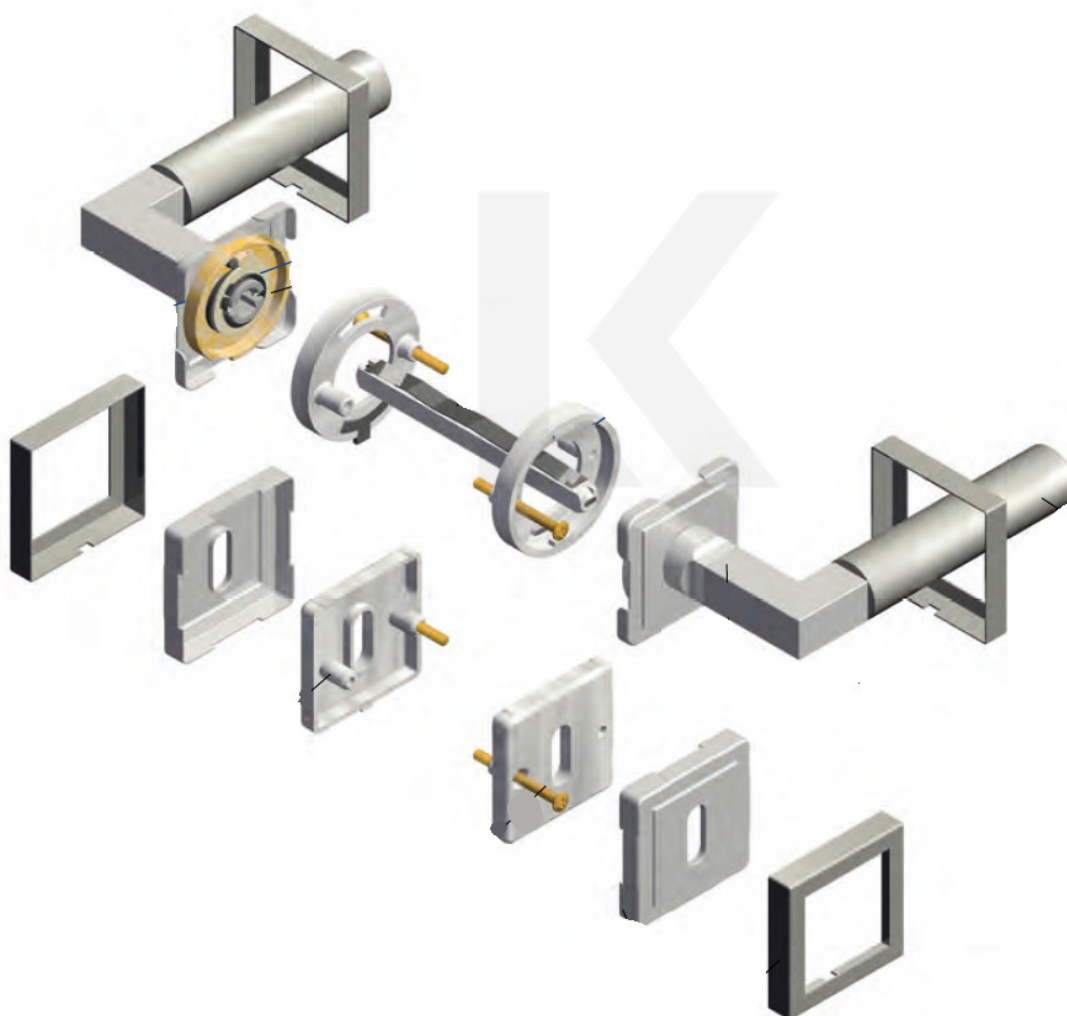

Vaše cena bez DPH

198,09 €

Vaše cena s DPH

239,68 €

Zobrazit produkt

TECHNICKÉ DETAILY