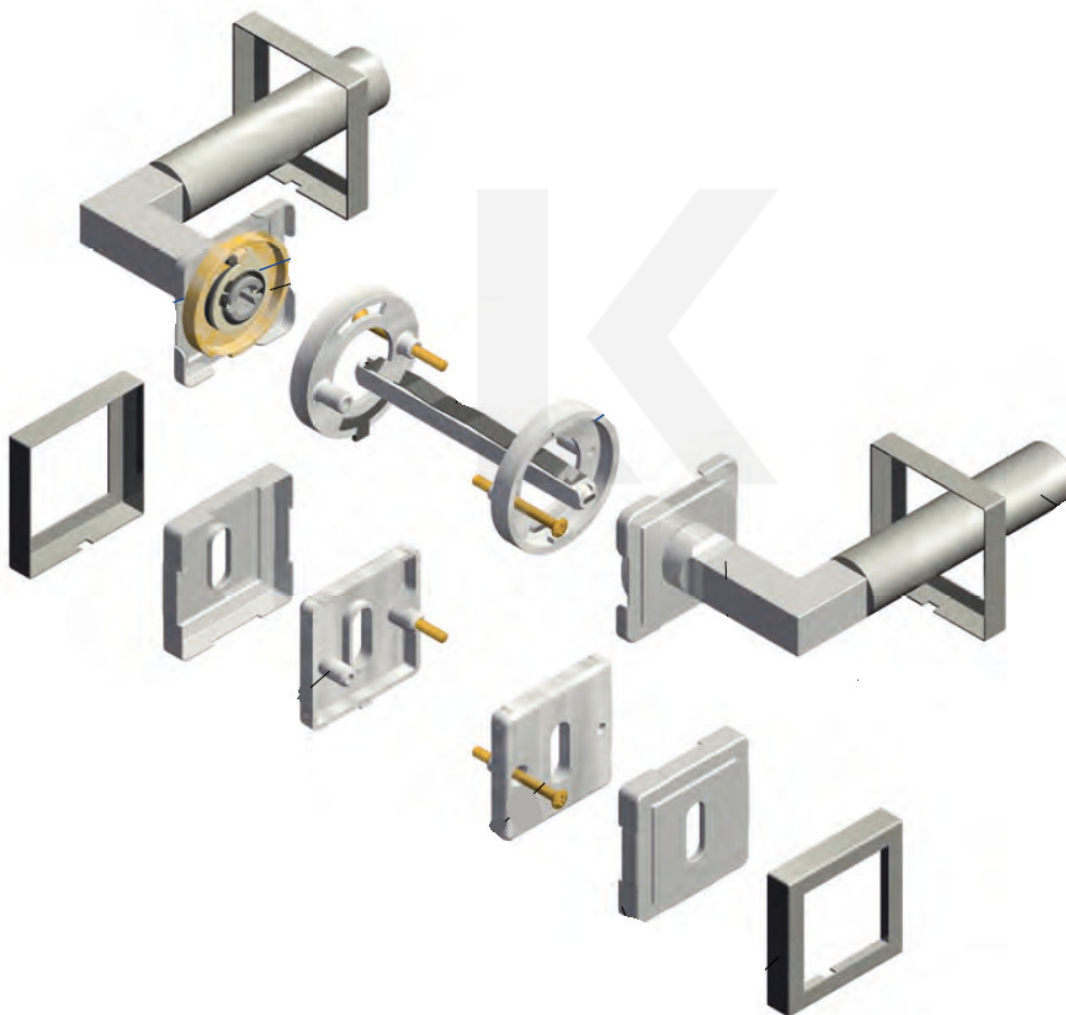

Vaše cena bez DPH

3 585 Kč

Vaše cena s DPH

4 337,86 Kč

Zobrazit produkt

TECHNICKÉ DETAILY