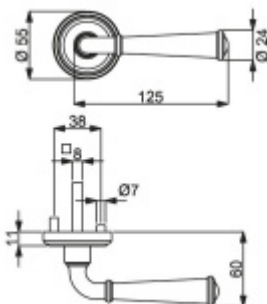

Produktový list

platný k 27. 9. 2024

luxusnikovani.cz
DELIVERED BY EFB