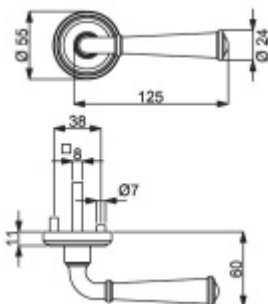

Produktový list

platný k 27. 9. 2024

luxusnikovani.cz
DELIVERED BY EFB

PZ

WC

Knopf