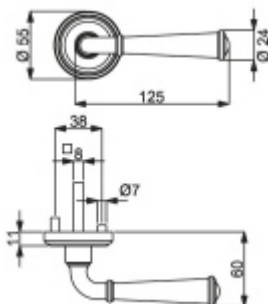

Produktový list

platný k 28. 9. 2024

luxusnikovani.cz
DELIVERED BY EFB