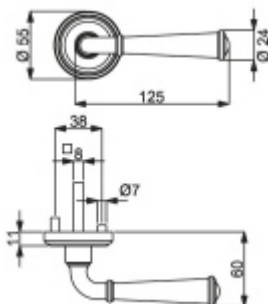

Produktový list

platný k 27. 9. 2024

luxusnikovani.cz
DELIVERED BY EFB