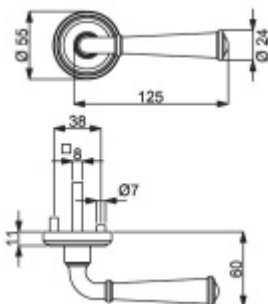

Produktový list

platný k 27. 9. 2024

luxusnikovani.cz
DELIVERED BY EFB