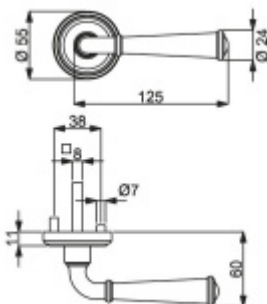

Produktový list

platný k 28. 9. 2024

luxusnikovani.cz
DELIVERED BY EFB