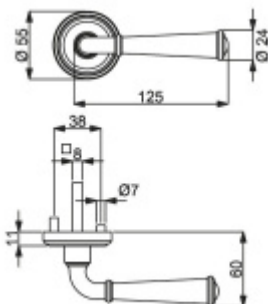

Produktový list

platný k 28. 9. 2024

luxusnikovani.cz
DELIVERED BY EFB