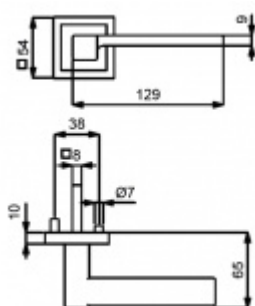

Produktový list

platný k 29. 9. 2024

luxusnikovani.cz
DELIVERED BY EFB