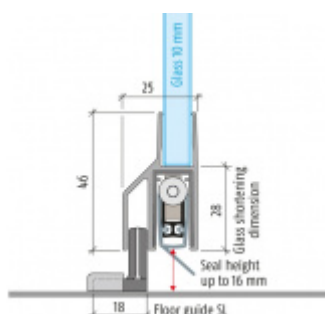

Produktový list

platný k 29. 6. 2024

luxusnikovani.cz
DELIVERED BY EFB

Automatická těsnící lišta Planet KG-SL10, 42 dB, protipožární

Planet^{swiss}®

Automatická těsnící lišta pro skleněné dveře s tloušťkou 10 mm

- Výška těsnící lišty 5-18 mm
- Útlum až 42 dB
- Možnost seřízení výšky výsuvu lišty
- Záruka 7 let
- Vhodné pro objektové dveře s vysokým zatížením
- Krytka je vyrobena z eloxovaného hliníku
- Při objednání je nutné specifikovat směr otevírání.
  Details v příloze.

Součástí balení jsou boční krytky + vodící element na zem + krytka

Vlastnosti automatické lišty:

Způsob instalace do dveří: