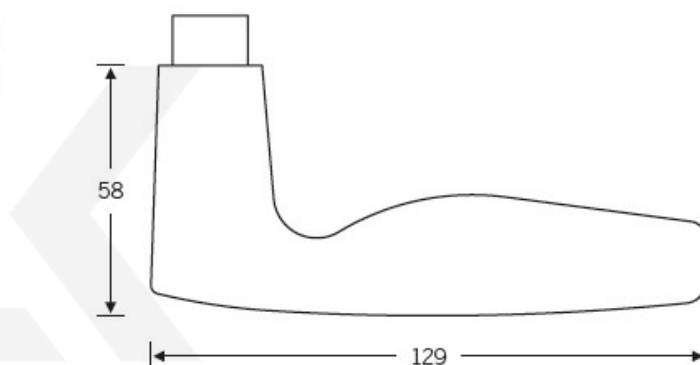

Produktový list

platný k 27. 9. 2024

luxusnikovani.cz
DELIVERED BY EFB

Kování FSB 12 1058 ASL

FSB

Design: Johannes Potente

Model FSB 1058 je oblíbený model Johanneese Potenteho. Tento model vznikl upravením designu modelu FSB 1051. Také tento model FSB 1058 je součástí stálé expozice designu v MoMA's New York. Dostupné jsou varianty v hliníku a nerezí.