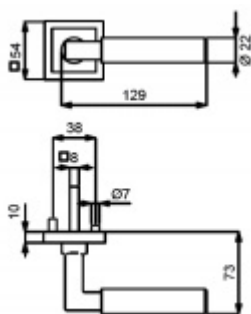

Produktový list

platný k 26. 6. 2024

luxusnikovani.cz
DELIVERED BY EFB