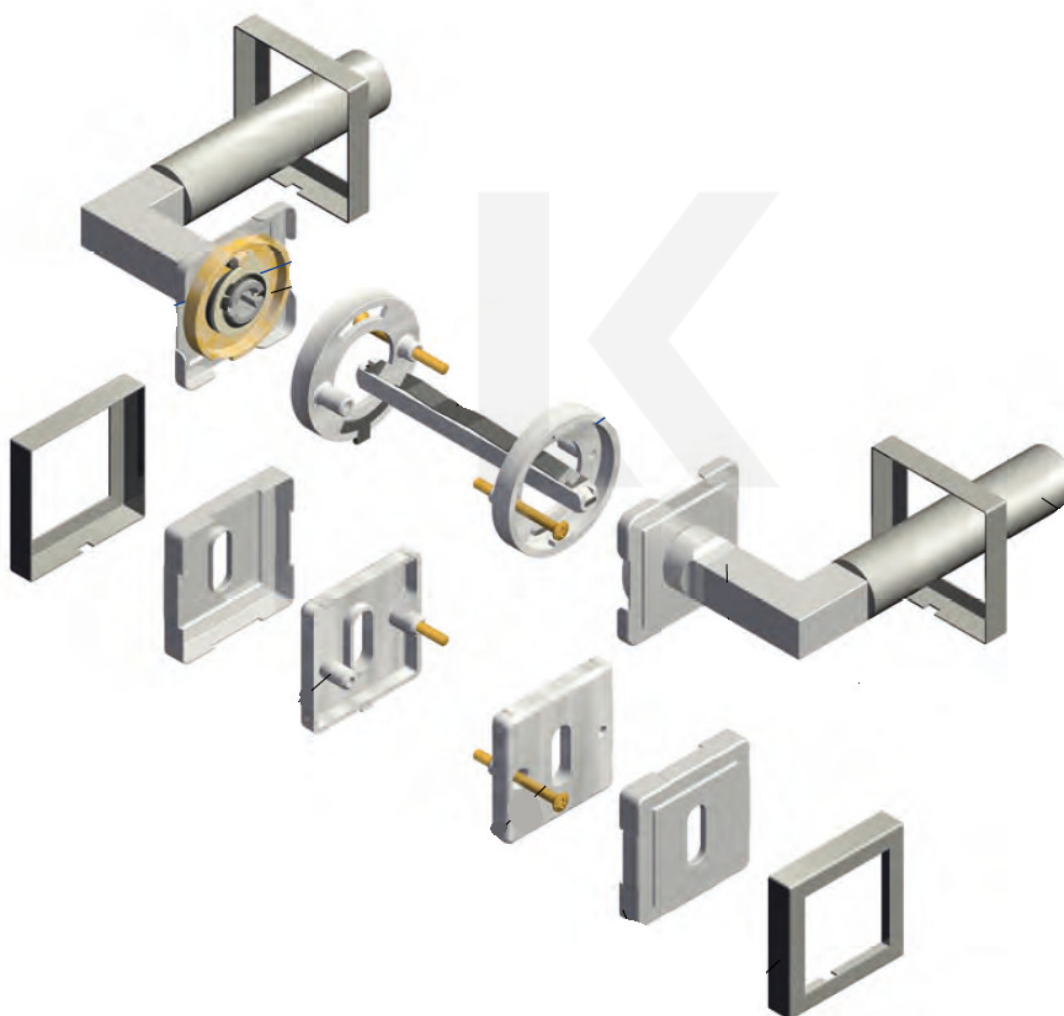

Vaše cena bez DPH

127,45 €

Vaše cena s DPH

154,21 €

Zobrazit produkt

TECHNICKÉ DETAILY