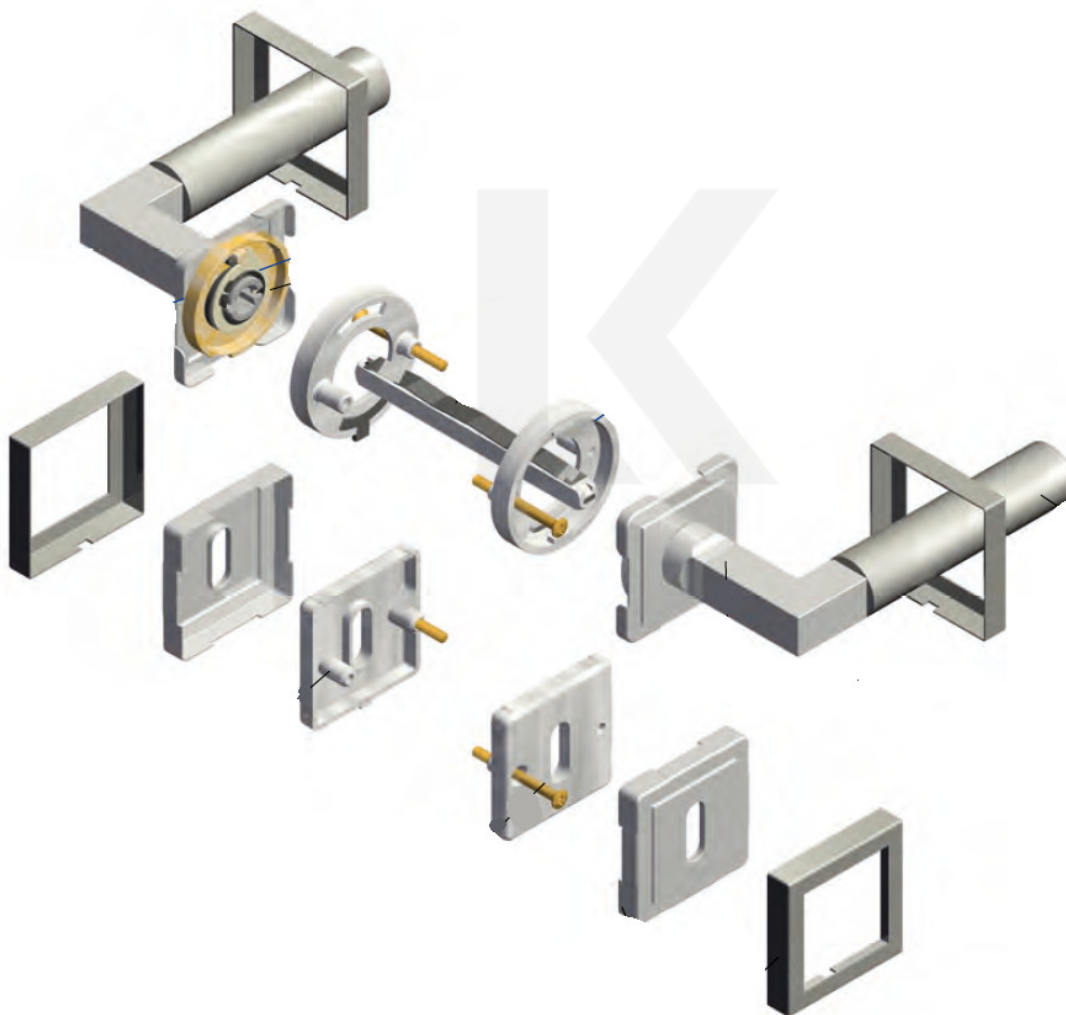

Vaše cena bez DPH

2 943 Kč

Vaše cena s DPH

3 561,03 Kč

Zobrazit produkt

TECHNICKÉ DETAILY