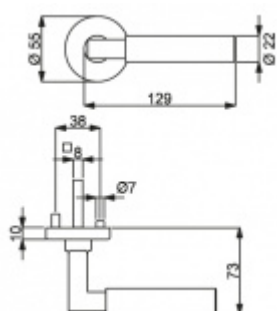

Produktový list

platný k 29. 6. 2024

luxusnikovani.cz
DELIVERED BY EFB