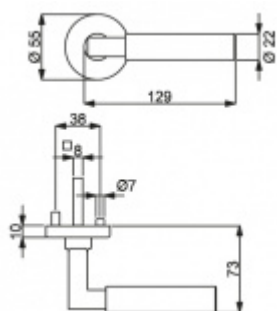

Produktový list

platný k 29. 6. 2024

luxusnikovani.cz
DELIVERED BY EFB