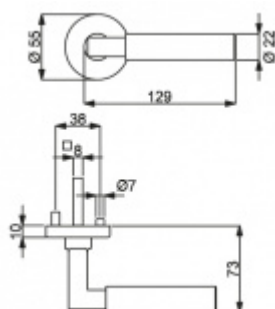

Produktový list

platný k 1. 7. 2024

luxusnikovani.cz
DELIVERED BY EFB