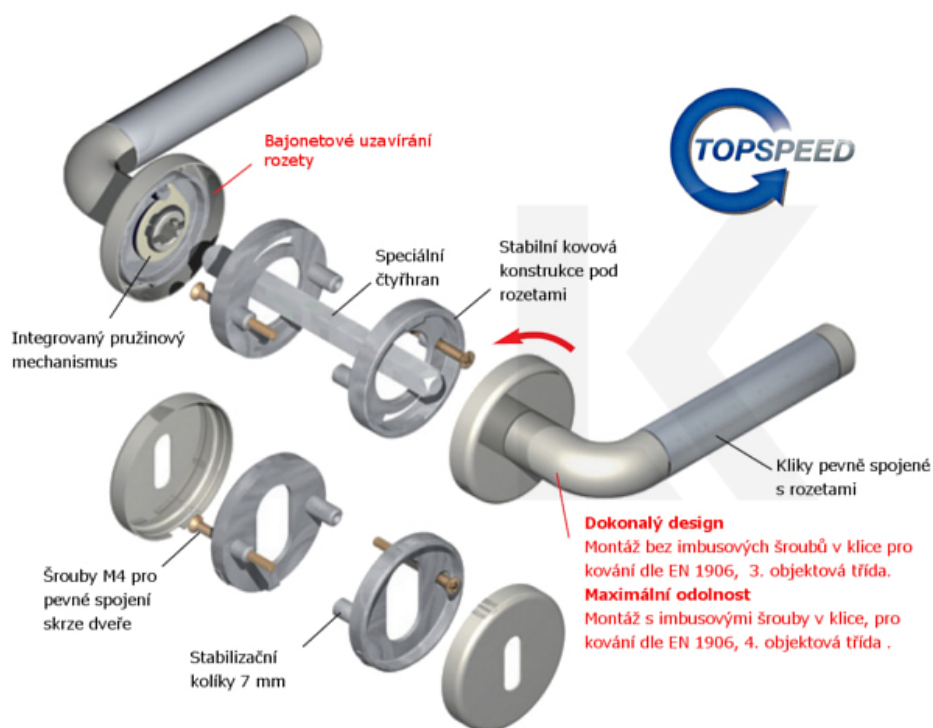

Sada kování obsahuje spojovací materiál a čtyřhran pro tloušťku dveří 38-42 mm.

Větší tloušťka dveří je možná dle zadání. Příplatek cca 100,- Kč / sada

Čtyřhran u WC zamykání má standardně rozměr 8x8 mm. Na poptání lze změnit na 6 mm.

## TECHNICKÉ DETAILY