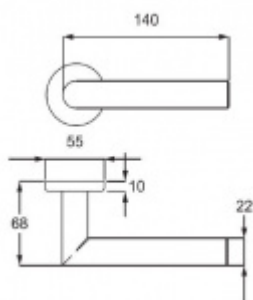

Produktový list

platný k 30. 9. 2024

luxusnikovani.cz
DELIVERED BY EFB