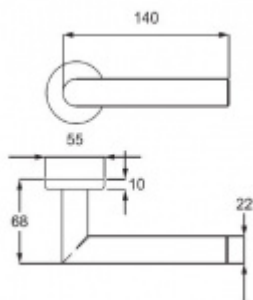

Produktový list

platný k 30. 9. 2024

luxusnikovani.cz
DELIVERED BY EFB