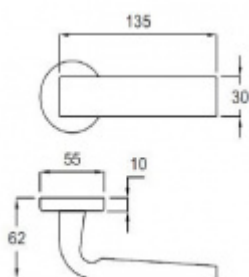

Testováno na 1,2 milionu otevíracích cyklů.

- 12 let záruka na funkci
- Objektové provedení i pro standardní interiérové dveře
- Ocelová konstrukce pod rozetami
- Extrémně rychlá a bezchybná montáž
- Klika pevně spojená s rozetou a pružinovým mechanismem.

Sada kování obsahuje spojovací materiál a čtyřhran pro tloušťku dveří 38-42 mm.

Větší tloušťka dveří je možná dle zadání. Příplatek cca 100,- Kč / sada

Čtyřhran u WC zamykání má rozměr 8x8 mm.