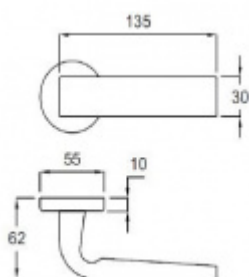

Produktový list

platný k 1. 7. 2024

luxusnikovani.cz
DELIVERED BY EFB