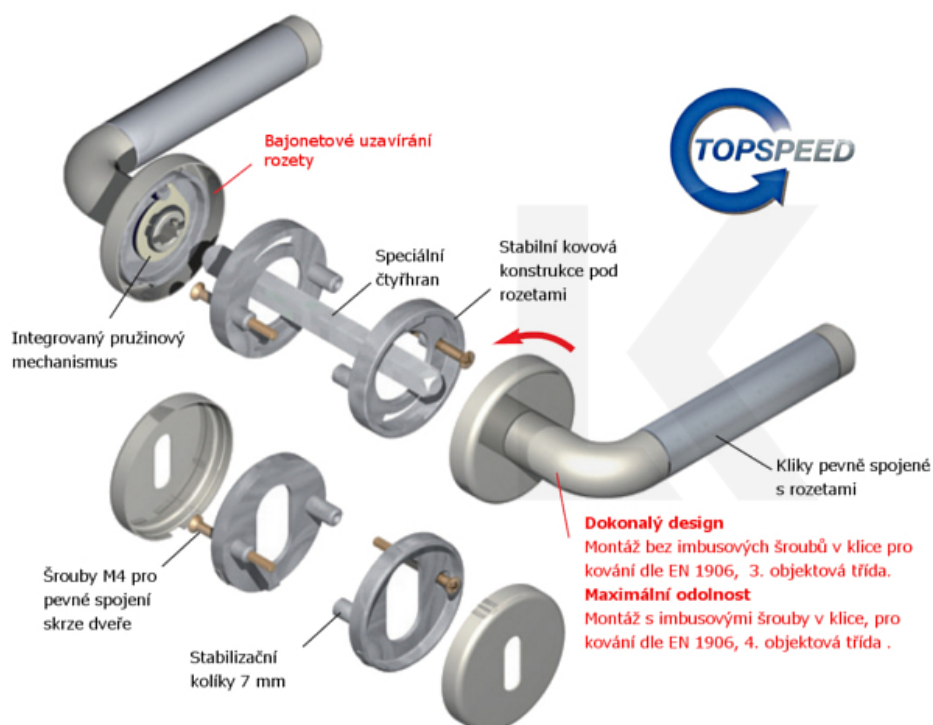

Vaše cena bez DPH

137,79 €

Vaše cena s DPH

166,72 €

Zobrazit produkt

TECHNICKÉ DETAILY