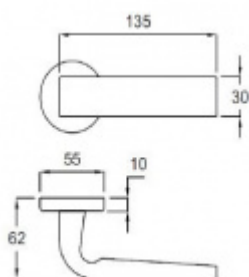

Produktový list

platný k 1. 7. 2024

luxusnikovani.cz
DELIVERED BY EFB

Cylindrická vložka

WC uzamykání

Sada kliky/koule

Südmetal, Paris-R, nerez vzhled, TopSpeed Cylindrická vložka, Kliky/koule - pravá

ID produktu: 3263

PLU: 32.51.4220

Sada kování pro interiérové dveře v objektovém standardu dle EN 1906 (3. třída)

Klika je osazena pevně na rozetě s bajonetovým mechanismem.

Kování je vyrobeno z masivní mosazi s povrchem nerez vzhled.

Sada kování obsahuje spojovací materiál a čtyřhran pro tloušťku dveří 38-42 mm.

Větší tloušťka dveří je možná dle zadání. Příplatek cca 100,- Kč / sada

Čtyřhran u WC zamykání má rozměr 8x8 mm.

Vaše cena bez DPH