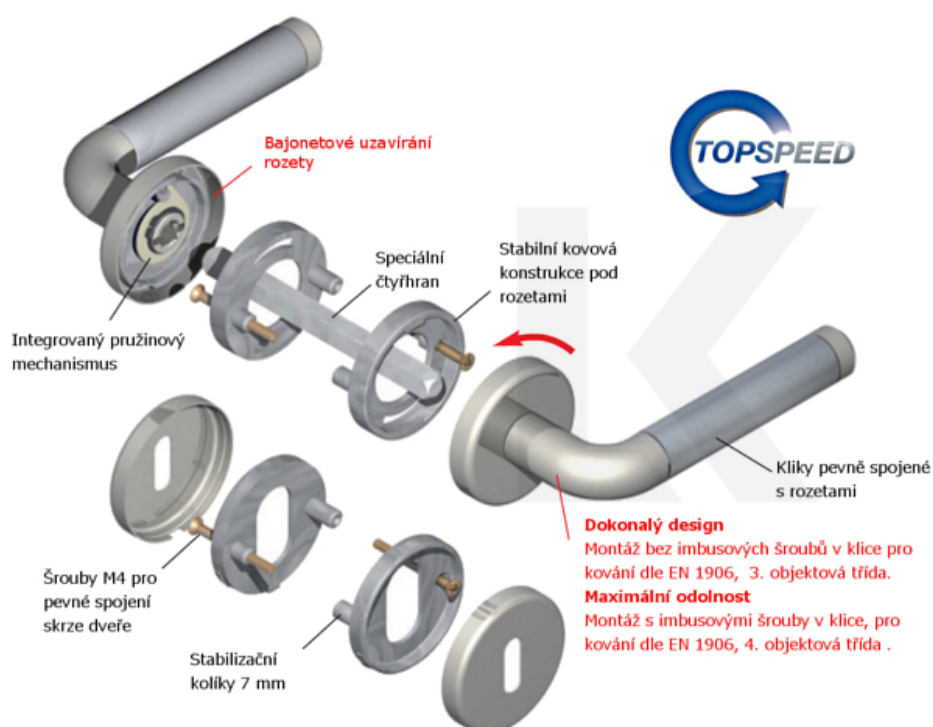

Vaše cena bez DPH

2 648 Kč

Vaše cena s DPH

3 204,08 Kč

Zobrazit produkt

TECHNICKÉ DETAILY