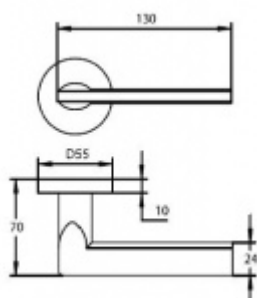

Produktový list

platný k 3. 7. 2024

luxusnikovani.cz
DELIVERED BY EFB