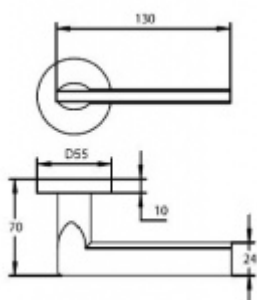

Produktový list

platný k 1. 7. 2024

luxusnikovani.cz
DELIVERED BY EFB

Cylindrická vložka

WC uzamykání

Sada kliky/koule

Südmetal, Atlanta-R, nerez vzhled, TopSpeed Cylindrická vložka, Kliky/koule - pravá

ID produktu: 3269

PLU: 32.51.3420

Sada kování pro interiérové dveře v objektovém standardu dle EN 1906 (3. třída)

Klika je osazena pevně na rozetě s bajonetovým mechanismem.

Kování je vyrobeno z masivní mosazi s povrchem nerez vzhled.

Sada kování obsahuje spojovací materiál a čtyřhran pro tloušťku dveří 38-42 mm.

Větší tloušťka dveří je možná dle zadání. Příplatek cca 100,- Kč / sada

Čtyřhran u WC zamykání má rozměr 8x8 mm.

Vaše cena bez DPH