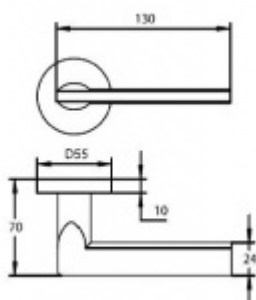

Produktový list

platný k 29. 9. 2024

luxusnikovani.cz
DELIVERED BY EFB