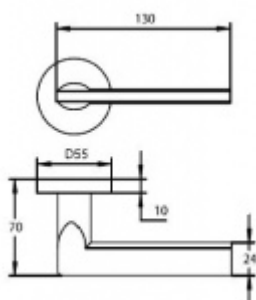

Produktový list

platný k 29. 9. 2024

luxusnikovani.cz
DELIVERED BY EFB

Cylindrická vložka

WC uzamykání

Sada klika/koule

Súdmetall, Atlanta-R, nerez vzhled, TopSpeed Cylindrická vložka, Klika/koule - levá

ID produktu: 3270

PLU: 32.51.3430

Sada kování pro interiérové dveře v objektovém standardu dle EN 1906 (3. třída)

Klika je osazena pevně na rozetě s bajonetovým mechanismem.

Kování je vyrobeno z masivní mosazi s povrchem nerez vzhled.

Sada kování obsahuje spojovací materiál a čtyřhran pro tloušťku dveří 38-42 mm.

Větší tloušťka dveří je možná dle zadání. Příplatek cca 100,- Kč / sada

Čtyřhran u WC zamykání má rozměr 8x8 mm.

Vaše cena bez DPH