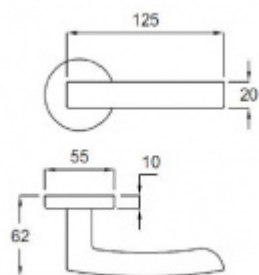

Südmetall Phönix, nerez vzhled, TopSpeed

Sada kování pro interiérové dveře v objektovém standardu dle EN 1906 (3. třída)

Klika je osazena pevně na rozetě s bajonetovým mechanismem.

Kování je vyrobeno z masivní mosazi s povrchem nerez vzhled.

Kování je možné použít také pro interiérové dveře s vysokým zatížením ve veřejných objektech.

Testováno na 1,2 milionu otevíracích cyklů.

- 12 let záruka na funkci
- Objektové provedení i pro standardní interiérové dveře
- Ocelová konstrukce pod rozetami
- Extrémně rychlá a bezchybná montáž
- Klika pevně spojená s rozetou a pružinovým mechanismem.

Sada kování obsahuje spojovací materiál a čtyřhran pro tloušťku dveří 38-42 mm.

Větší tloušťka dveří je možná dle zadání. Příplatek cca 100,- Kč / sada

Čtyřhran u WC zamykání má rozměr 8x8 mm.