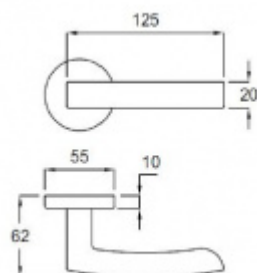

Produktový list

platný k 6. 7. 2024

luxusnikovani.cz
DELIVERED BY EFB

Súdmetall Phönix, nerez vzhled, TopSpeed Cylindrická vložka, Klika/koule - pravá

ID produktu: 3275

PLU: 32.51.7420

Sada kování pro interiérové dveře v objektovém standardu dle EN 1906 (3. třída)

Klika je osazena pevně na rozetě s bajonetovým mechanismem.

Kování je vyrobeno z masivní mosazi s povrchem nerez vzhled.

Kování je možné použít také pro interiérové dveře s vysokým zatížením ve veřejných objektech.

Cylindrická vložka

WC uzamykání

Sada klika/koule

Testováno na 1,2 milionu otevíracích cyklů.

- 12 let záruka na funkci
- Objektové provedení i pro standardní interiérové dveře
- Ocelová konstrukce pod rozetami
- Extrémně rychlá a bezchybná montáž
- Klika pevně spojená s rozetou a pružinovým mechanismem.

Sada kování obsahuje spojovací materiál a čtyřhran pro tloušťku dveří 38-42 mm.

Větší tloušťka dveří je možná dle zadání. Příplatek cca 100,- Kč / sada

Čtyřhran u WC zamykání má rozměr 8x8 mm.

Vaše cena bez DPH