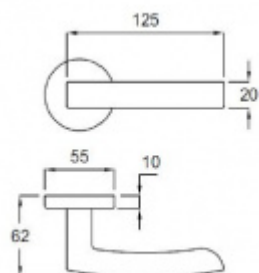

Produktový list

platný k 6. 7. 2024

luxusnikovani.cz
DELIVERED BY EFB

Súdmetall Phönix, nerez vzhled, TopSpeed Cylindrická vložka, Klika/koule - levá

ID produktu: 3276

PLU: 32.51.7430

Sada kování pro interiérové dveře v objektovém standardu dle EN 1906 (3. třída)

Cylindrická vložka

WC uzamykání

Sada klika/koule

Testováno na 1,2 milionu otevíracích cyklů.

- 12 let záruka na funkci
- Objektové provedení i pro standardní interiérové dveře
- Ocelová konstrukce pod rozetami
- Extrémně rychlá a bezchybná montáž
- Klika pevně spojená s rozetou a pružinovým mechanismem.

Sada kování obsahuje spojovací materiál a čtyřhran pro tloušťku dveří 38-42 mm.

Větší tloušťka dveří je možná dle zadání. Příplatek cca 100,- Kč / sada

Čtyřhran u WC zamykání má rozměr 8x8 mm.

Vaše cena bez DPH