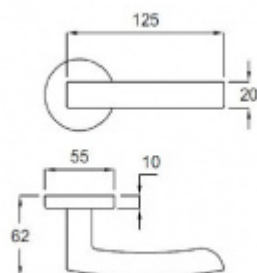

Testováno na 1,2 milionu otevíracích cyklů.

- 12 let záruka na funkci
- Objektové provedení i pro standardní interiérové dveře
- Ocelová konstrukce pod rozetami
- Extrémně rychlá a bezchybná montáž
- Klika pevně spojená s rozetou a pružinovým mechanismem.

Sada kování obsahuje spojovací materiál a čtyřhran pro tloušťku dveří 38-42 mm.

Větší tloušťka dveří je možná dle zadání. Příplatek cca 100,- Kč / sada

Čtyřhran u WC zamykání má rozměr 8x8 mm.