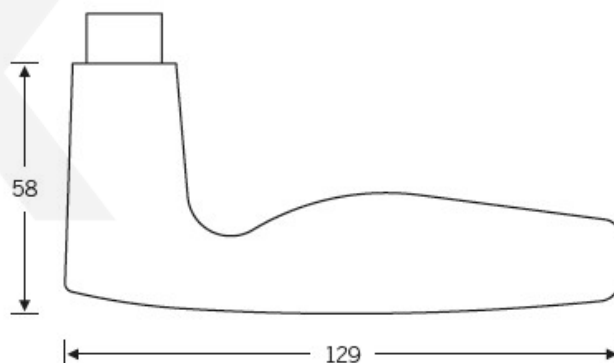

Produktový list

platný k 1. 7. 2024

luxusnikovani.cz
DELIVERED BY EFB

Kování FSB 12 1058 ASL Nerez kartáčovaná, WC uzamykání, čtyřhran 8 mm, klika / klika

FSB

ID produktu: 328

Design: Johannes Potente

Model FSB 1058 je oblíbený model Johanneese Potenteho. Tento model vznikl upravením designu modelu FSB 1051. Také tento model FSB 1058 je součástí stálé expozice designu v MoMA's New York. Dostupné jsou varianty v hliníku a nerez.