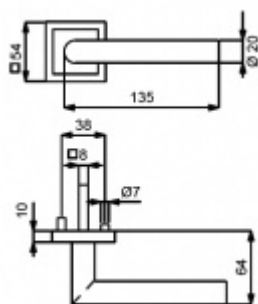

Produktový list

platný k 1. 7. 2024

luxusnikovani.cz
DELIVERED BY EFB

Cylindrická vložka

WC zámkyání

Sada klíč/rozet

Súdmetall Ronny Square-R, nerez, TopSpeed klika / klika, Obyčejný klíč

ID produktu: 3307

Sada kování obsahuje spojovací materiál a čtyřhran pro tloušťku dveří 38-42 mm.

Větší tloušťka dveří je možná dle zadání. Příplatek cca 100,- Kč / sada

Čtyřhran u WC zamykání má rozměr 8x8 mm.

Vaše cena bez DPH