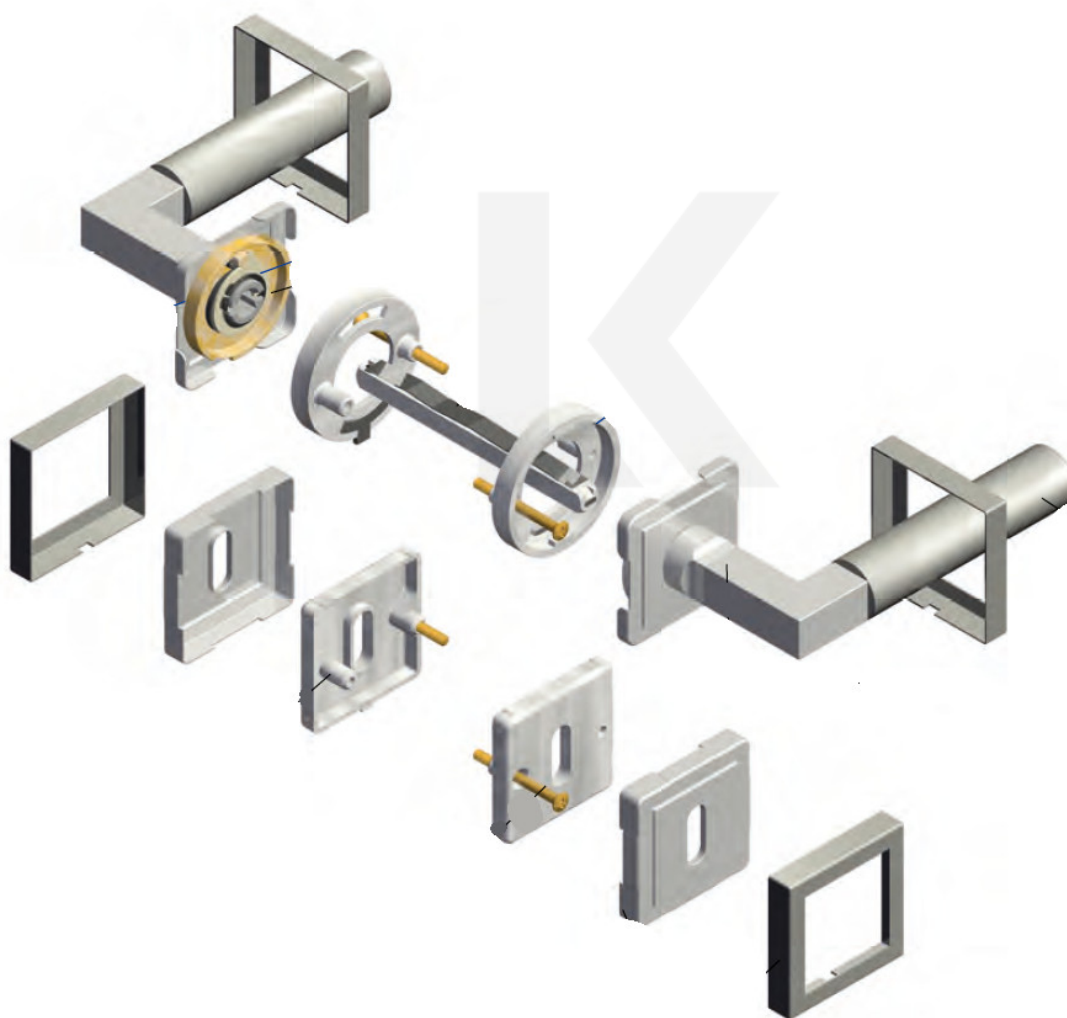

Vaše cena bez DPH

70,55 €

Vaše cena s DPH

85,37 €

Zobrazit produkt

TECHNICKÉ DETAILY