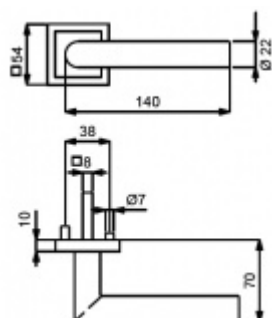

Produktový list

platný k 5. 7. 2024

luxusnikovani.cz
DELIVERED BY EFB

Cylindrická vložka