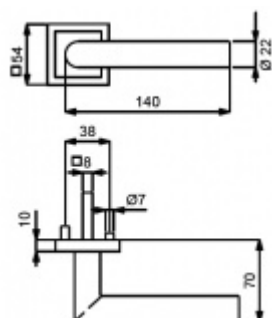

Produktový list

platný k 3. 7. 2024

luxusnikovani.cz
DELIVERED BY EFB

Cylindrická vložka