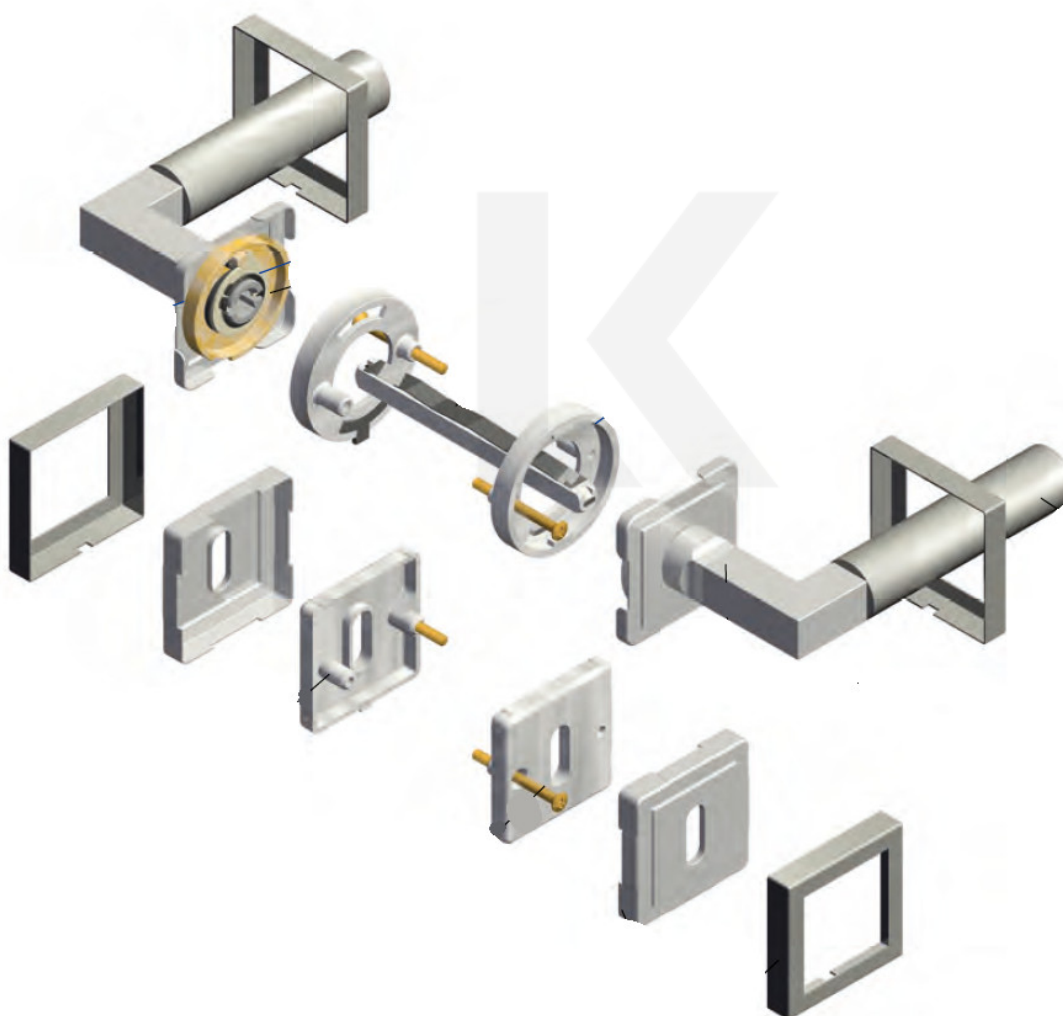

Vaše cena bez DPH

110,43 €

Vaše cena s DPH

133,61 €

Zobrazit produkt

TECHNICKÉ DETAILY