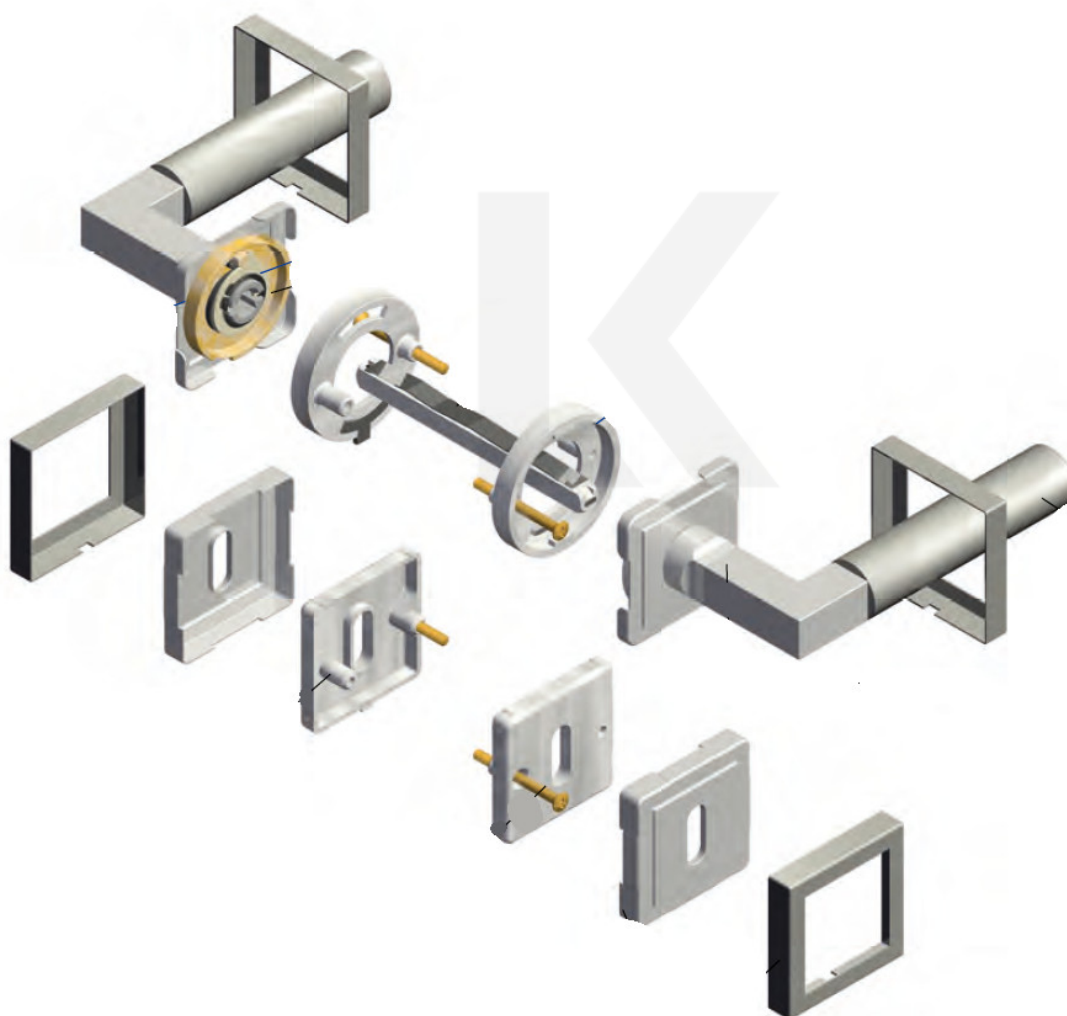

Vaše cena bez DPH

2 460 Kč

Vaše cena s DPH

2 976,6 Kč

Zobrazit produkt

TECHNICKÉ DETAILY