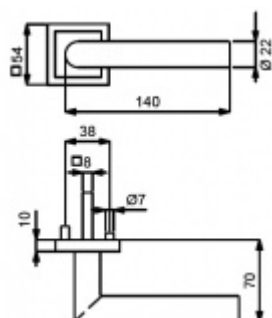

Produktový list

platný k 5. 7. 2024

luxusnikovani.cz
DELIVERED BY EFB

Cylindrická vložka

WC uzamykání

Sada kliky/rozetě

Súdmetall Galina II Square-R, nerez, TopSpeed klika / klika, WC uzamykání

ID produktu: 3321

PLU: 32.52.1440

Sada kování pro interiérové dveře v objektovém standardu dle EN 1906 (3. třída)

Klika je osazena pevně na rozetě s bajonetovým mechanismem.

Kování je vyrobeno z kartáčované nerezí.

Kování je možné použít také pro interiérové dveře s vysokým zatížením ve veřejných objektech.

Sada kování obsahuje spojovací materiál a čtyřhran pro tloušťku dveří 38-42 mm.

Větší tloušťka dveří je možná dle zadání. Příplatek cca 100,- Kč / sada

Čtyřhran u WC zamykání má standardně rozměr 8x8 mm. Na poptání lze změnit na 6 mm.