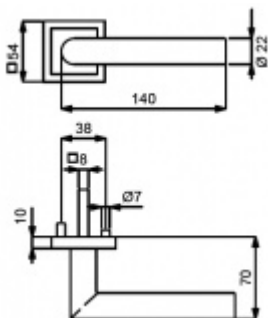

Produktový list

platný k 3. 7. 2024

luxusnikovani.cz
DELIVERED BY EFB

Cylindrická vložka

WC uzamykání

Sada lišty/rozet

Súdmetall Galina II Square-R, nerez, TopSpeed klika / klika, WC uzamykání

ID produktu: 3321

PLU: 32.52.1440

Sada kování pro interiérové dveře v objektovém standardu dle EN 1906 (3. třída)

Klika je osazena pevně na rozetě s bajonetovým mechanismem.

Kování je vyrobeno z kartáčované nerezí.

Kování je možné použít také pro interiérové dveře s vysokým zatížením ve veřejných objektech.

Sada kování obsahuje spojovací materiál a čtyřhran pro tloušťku dveří 38-42 mm.

Větší tloušťka dveří je možná dle zadání. Příplatek cca 100,- Kč / sada

Čtyřhran u WC zamykání má standardně rozměr 8x8 mm. Na poptání lze změnit na 6 mm.