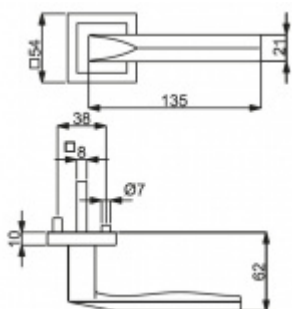

Produktový list

platný k 9. 7. 2024

luxusnikovani.cz
DELIVERED BY EFB

Cylindrická vložka

Súdmetall Pyramide Square-R, nerez vzhled, TopSpeed Cylindrická vložka, Klika/koule - pravá

ID produktu: 3337

PLU: 32.52.5670

Sada kování pro interiérové dveře v objektovém standardu dle EN 1906 (3. třída)

Klika je osazena pevně na rozetě s bajonetovým mechanismem.

Kování je vyrobeno z masivní mosazi s povrchovou úpravou nerez vzhled.

Kování je možné použít také pro interiérové dveře s vysokým zatížením ve veřejných objektech.

Testováno na 1,2 milionu otevíracích cyklů.

- 12 let záruka na funkci
- Objektové provedení i pro standardní interiérové dveře
- Ocelová konstrukce pod rozetami
- Extrémně rychlá a bezchybná montáž
- Klika pevně spojená s rozetou a pružinovým mechanismem.

Sada kování obsahuje spojovací materiál a čtyřhran pro tloušťku dveří 38-42 mm.

Větší tloušťka dveří je možná dle zadání. Příplatek cca 100,- Kč / sada

Čtyřhran u WC zamykání má rozměr 8x8 mm.